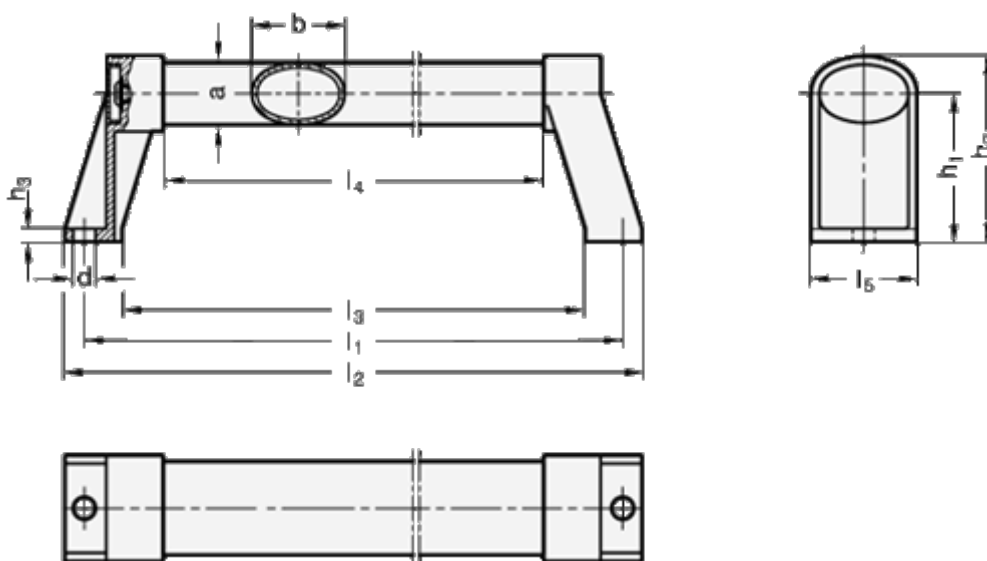

Varenummer: 20334136400ES  
Beskrivelse: E+G Ovalt håndtag i aluminium  
GN 334.1-36-400-ES

## Mål

a = 24	l3 = 371
b = 36	l4 = 339
d = 8.5	l5 = 41
h1 = 57	
h2 = 72	
h3 = 5	
l1 = 400	
l2 = 415	